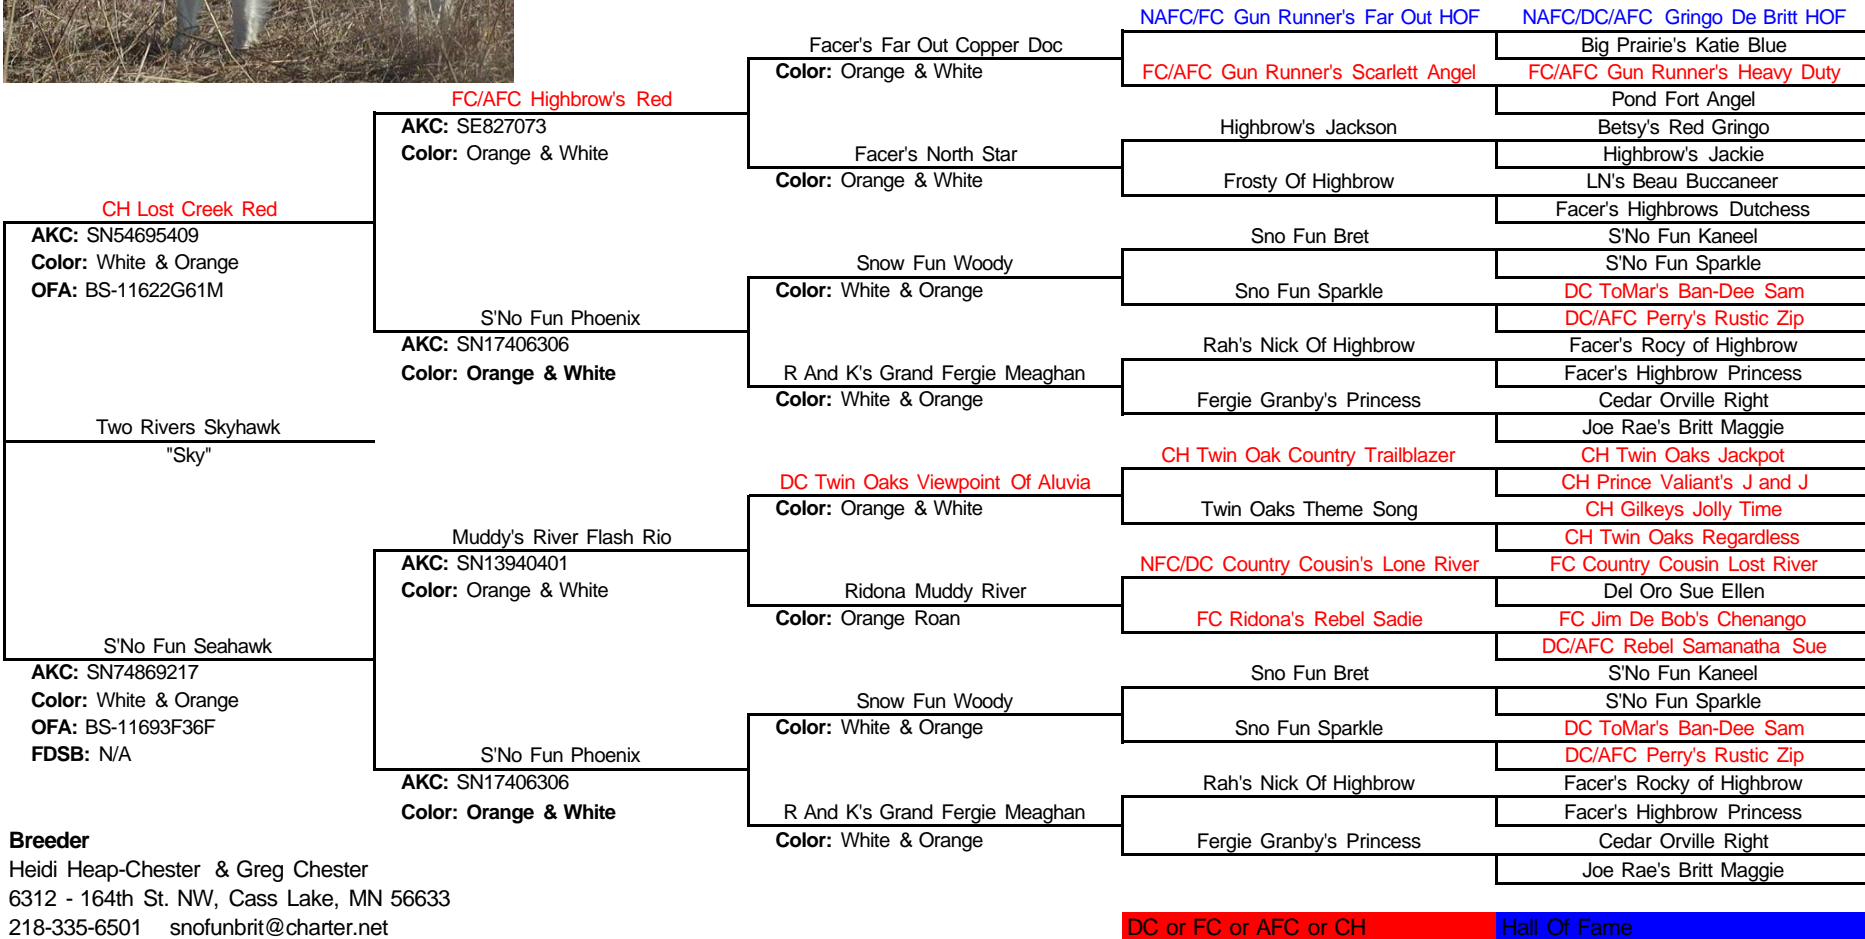

# Two Rivers Skyhawk

**Date of Birth:** 06-23-2005      **AKC:** SR27755402  
**Breed:** Brittany                      **FDSB:** 1601166  
**Color:** White & Orange              **OFA:** BS-13805G24F  
**Sex:** Female                              **DNA:**  
**Owner:** Steve Ralph  
**Breeder:** Heidi Heap-Chester & Greg Chester

**CH Lost Creek Red**

**AKC:** SN54695409  
**Color:** White & Orange  
**OFA:** BS-11622G61M

---

Two Rivers Skyhawk  
"Sky"

---

Muddy's River Flash Rio

**AKC:** SN13940401  
**Color:** Orange & White

---

S'No Fun Seahawk

**AKC:** SN74869217  
**Color:** White & Orange  
**OFA:** BS-11693F36F  
**FDSB:** N/A

---

S'No Fun Phoenix

**AKC:** SN17406306  
**Color:** Orange & White

**FC/AFC Highbrow's Red**

**AKC:** SE827073  
**Color:** Orange & White

---

S'No Fun Phoenix

**AKC:** SN17406306  
**Color:** Orange & White

---

Muddy's River Flash Rio

**AKC:** SN13940401  
**Color:** Orange & White

---

S'No Fun Seahawk